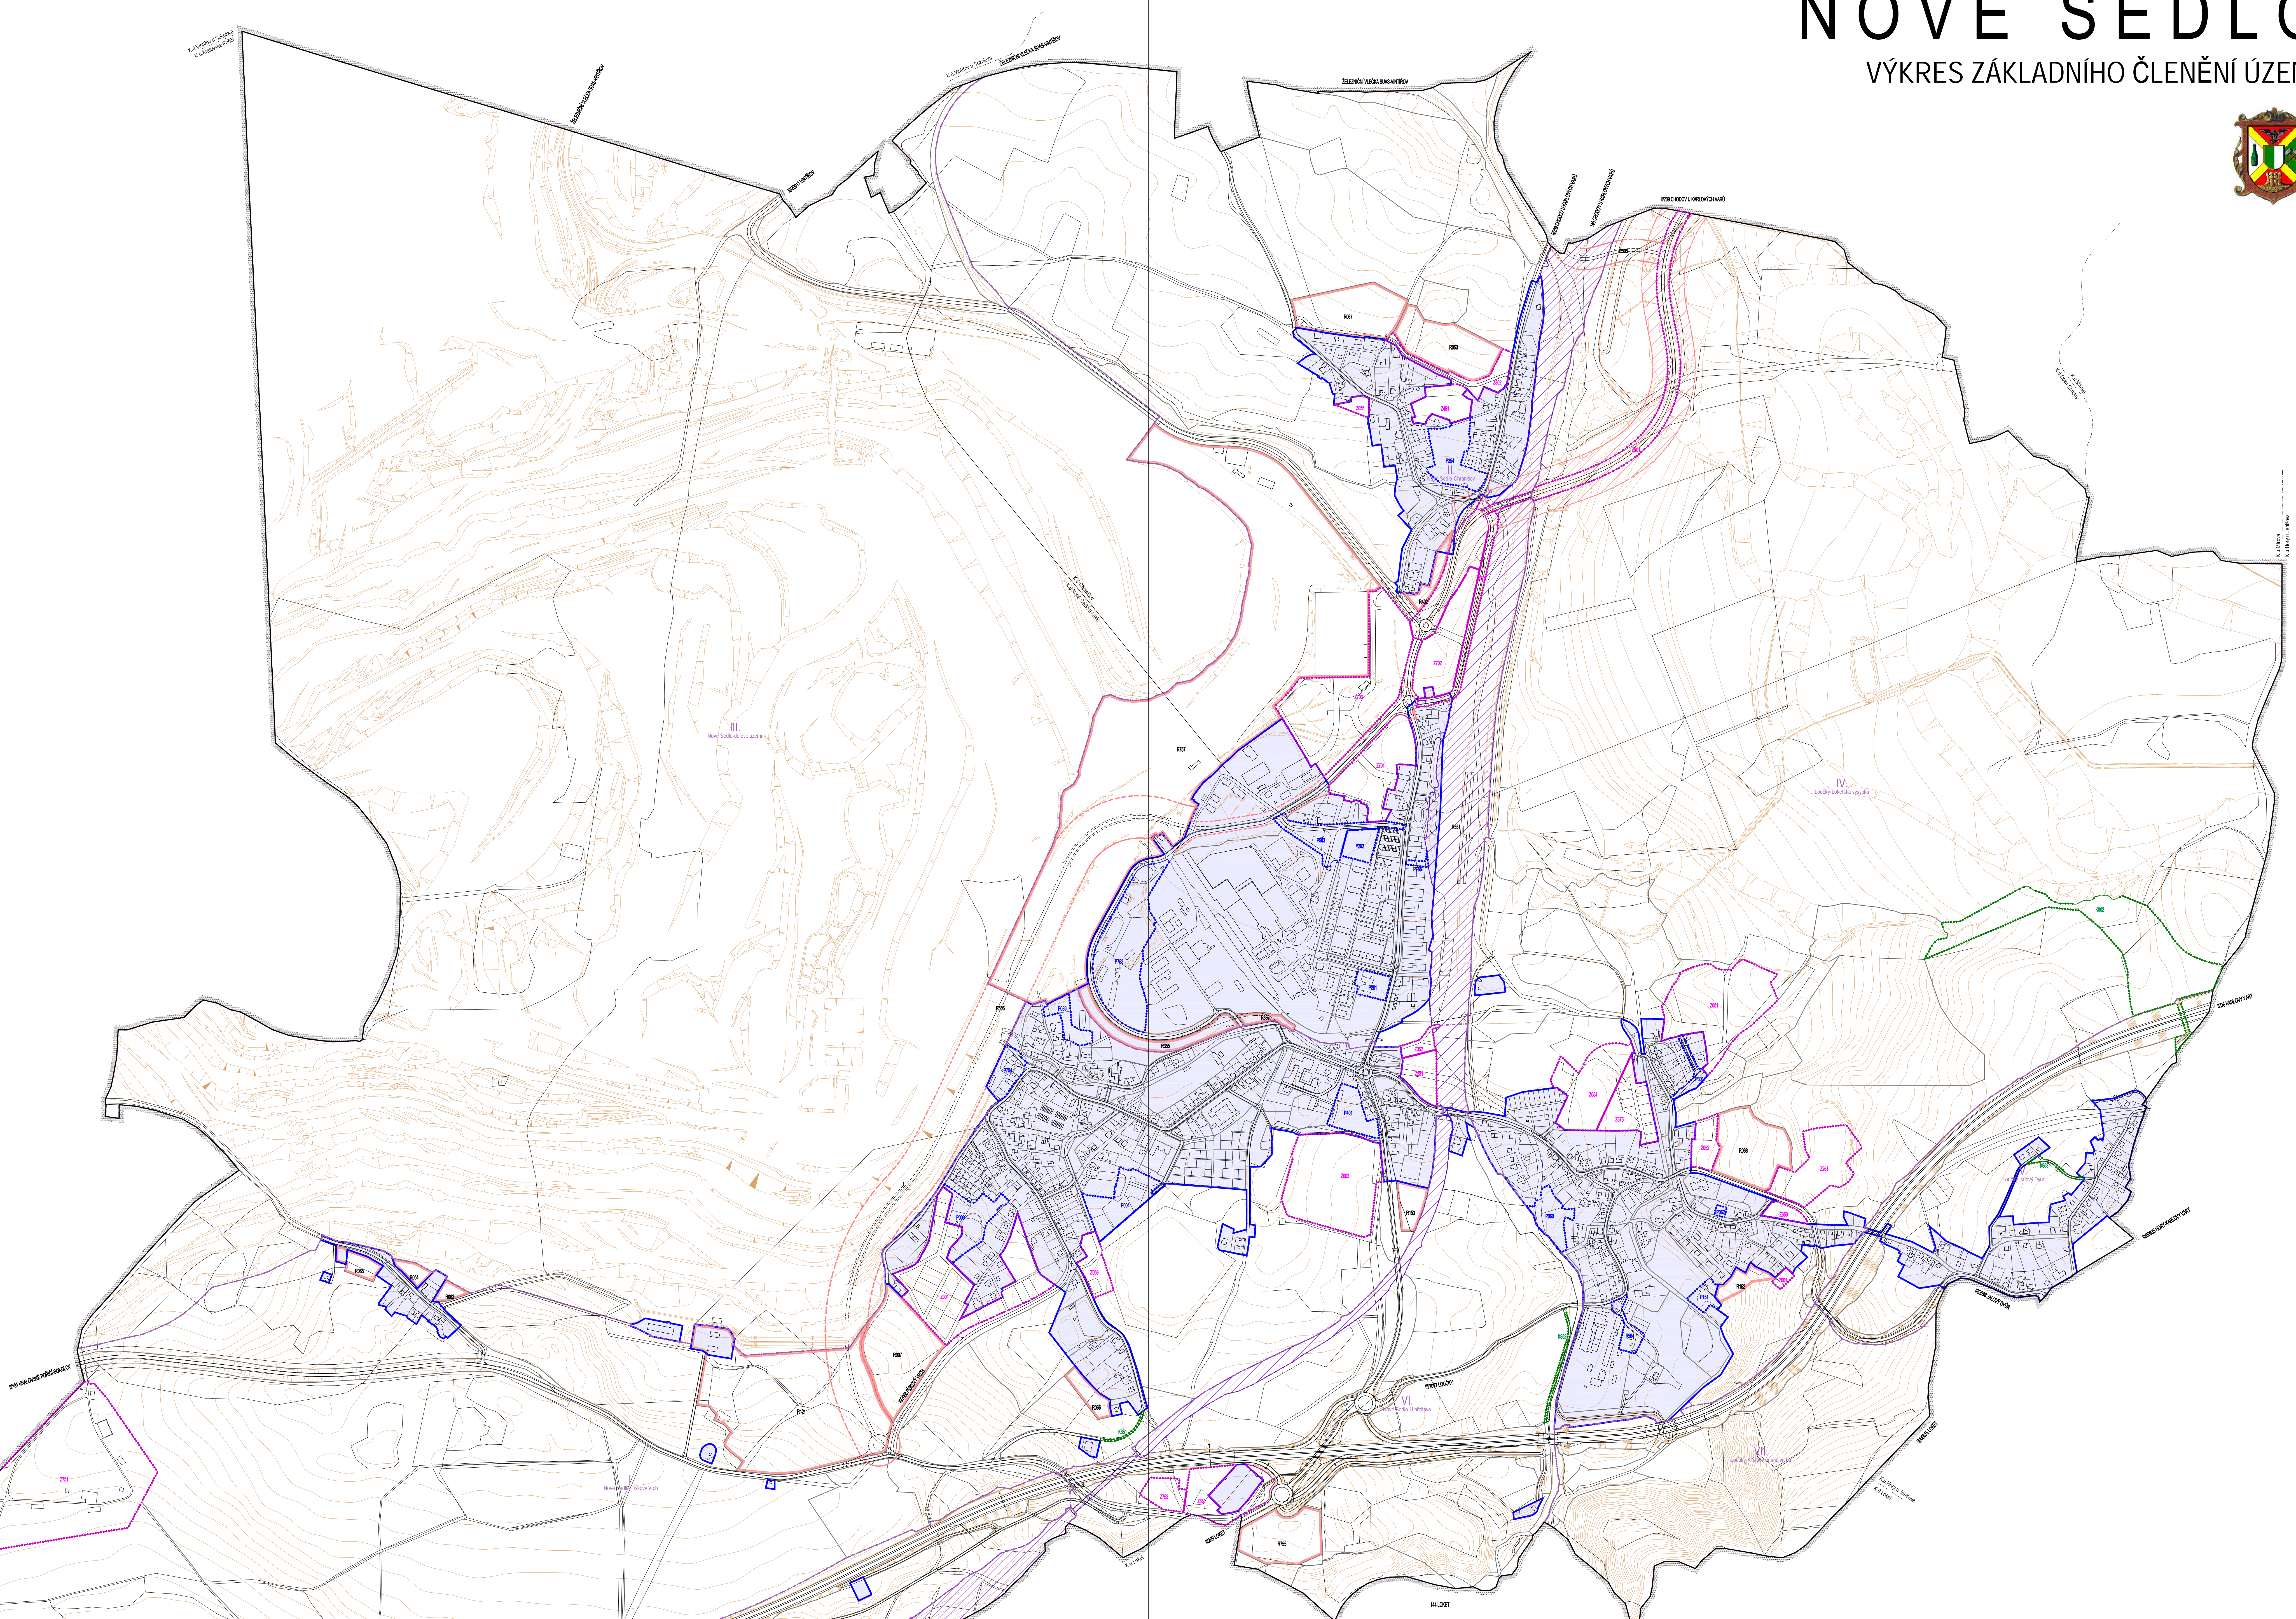

ÚZEMNÍ PLÁN NOVÉ SEDLO

VÝKRES ZÁKLADNÍHO ČLENĚNÍ ÚZEMÍ

LEGENDA: ZÁKLADNÍ ČLENĚNÍ ÚZEMÍ

URBANISTICKÁ KONCEPCE

KONCEPCE USPOŘÁDÁNÍ KRAJINY

OPATŘENÍ A ZMĚNY V KRAJINĚ

ÚZEMNÍ SYSTÉM EKOLOGICKE STABILITY KRAJINY-ÚSES

VEŘEJNÁ INFRASTRUKTURA DOPRAVNÍ A TECHNICKÁ

ZABOR PŮDNIHO FONDU

POZNÁMKY

Opactví obecní povahy

KLAD MAPOVÝCH LÍSTŮ

Opactví obecní povahy

Opactví obecní povahy	Opactví obecní povahy
Základní územní plán	Základní územní plán
Místní akční skupina	Místní akční skupina
...	...

Opactví obecní povahy	Opactví obecní povahy
Základní územní plán	Základní územní plán
Místní akční skupina	Místní akční skupina
...	...

MAPEVNÍ KLASIFIKACE

LEGENDA

Opactví obecní povahy	Opactví obecní povahy
Základní územní plán	Základní územní plán
Místní akční skupina	Místní akční skupina
...	...